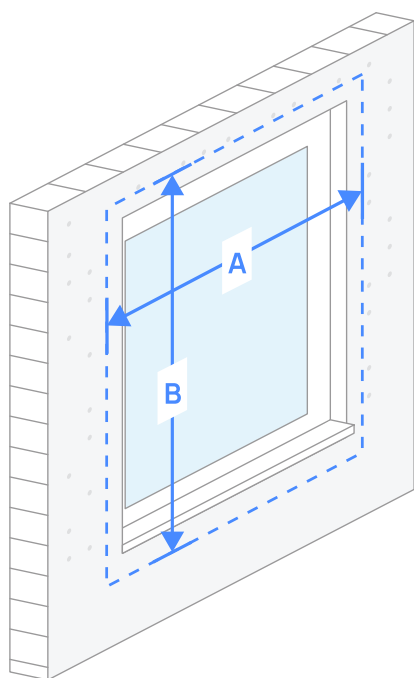

Skutočný rozmer produktu

Zameranie a montáž:
Na stenu

Zameranie a montáž:
Na strop

i **Legenda k zameraniu:**

Šírka žalúzie → A

Výška žalúzie → B