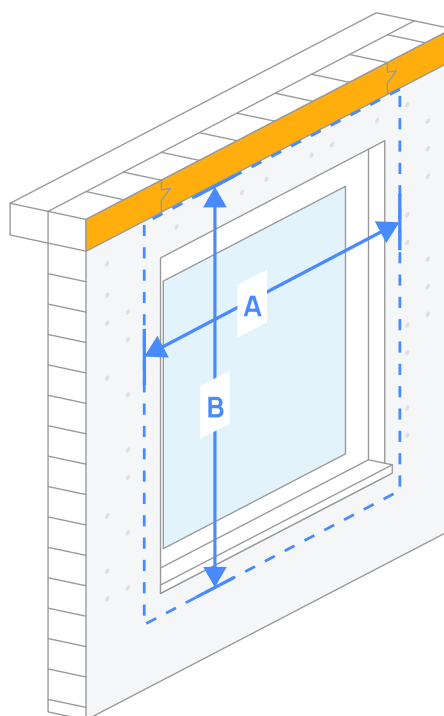

Skutočný rozmer produktu

Zameranie a montáž:
Na stenu

Zameranie a montáž:
Na strop

i **Legenda k zameraniu:**

Šírka žalúzie → A

Výška žalúzie → B